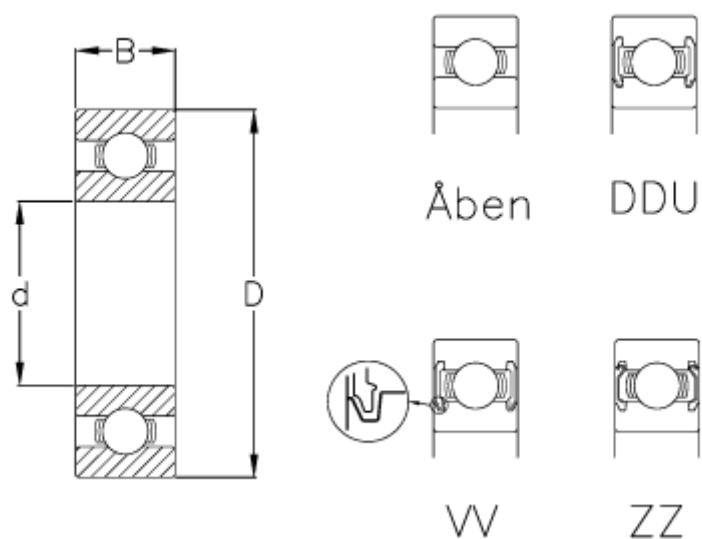

Varenummer: 570114002411  
Beskrivelse: NSK Leje 6928 NR CM  
Note: Åben m/låsering

## Mål

B = 24  
D = 190  
d = 140  
Type = 6928